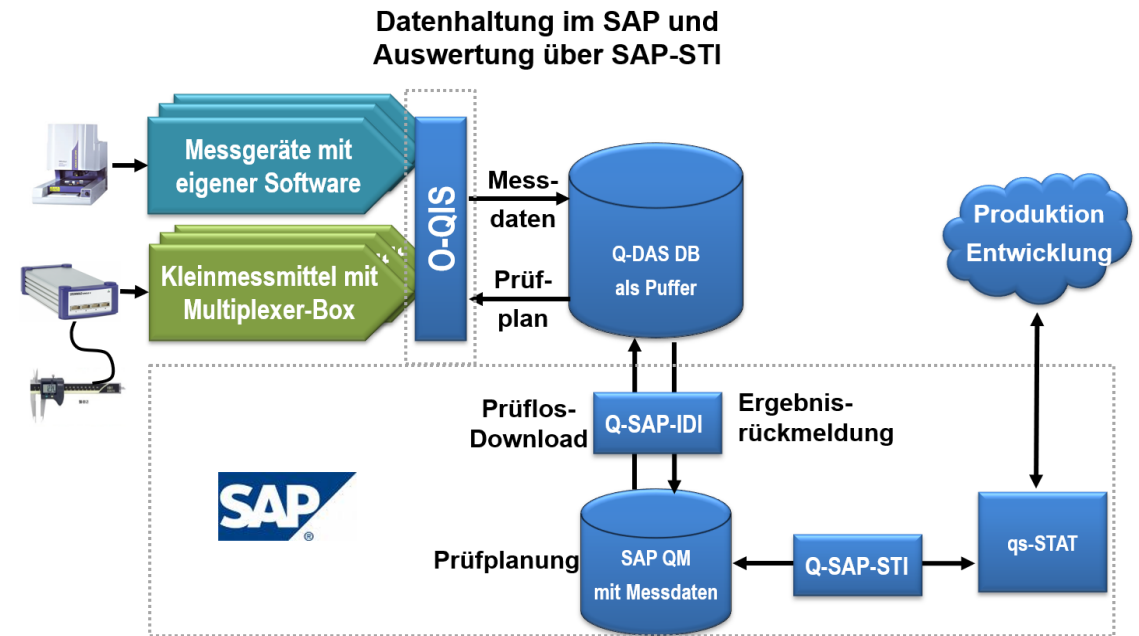

SAP QM-STI Schnittstelle

- Nutzen des vorhandenen Messdatenbestands aus SAP
- Vollständige Analysefunktionen mit qs-STAT
- Datenhaltung in der Q-DAS Datenbank und/oder SAP
- Vermeidung redundanter Datenhaltung